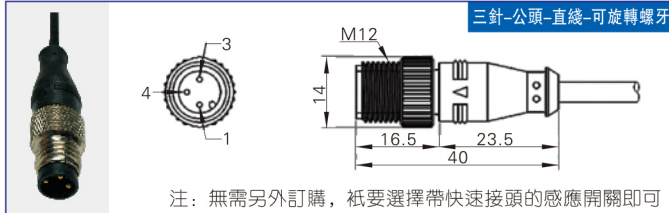

感應開關

感應開關綫端所附接頭

■ 感應開關綫端所附公接頭

■ 公接頭配套之母接頭

M83F 4 B 02 PVC

接头型式

- M83F: M8×1.0三針母接頭(直綫)
- M83FL: M8×1.0三針母接頭(直角)
- M123F: M12×1.0三針母接頭(直綫)
- M123FL: M12×1.0三針母接頭(直角)

電綫材質

- PVC: PVC外被材質
- PUR: PUR外被材質

配綫長度

- 02: 綫長2m
- 03: 綫長3m
- 05: 綫長5m
- 10: 綫長10m

電綫外徑

- 2.9: 外徑Φ2.9mm
- 3.3: 外徑Φ3.3mm
- 4.0: 外徑Φ4.0mm
- 4.5: 外徑Φ4.5mm
- 5.2: 外徑Φ5.2mm

電綫顏色

- B: 黑色(三芯)
- G: 灰色(二芯)