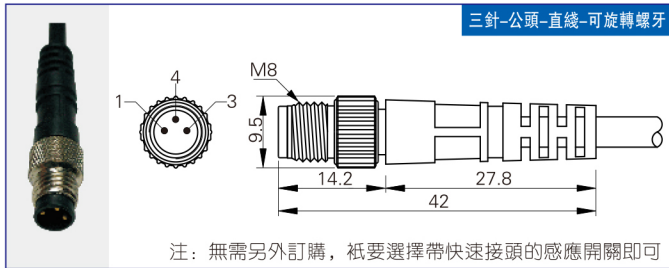

感應開關

感應開關綫端所附接頭

■ 感應開關綫端所附公接頭

■ 公接頭配套之母接頭

M83F 4 B 02 PVC

接头型式

- M83F: M8×1.0三針母接頭(直綫)
- M83FL: M8×1.0三針母接頭(直角)
- M123F: M12×1.0三針母接頭(直綫)
- M123FL: M12×1.0三針母接頭(直角)

電綫材質

- PVC: PVC外被材質
- PUR: PUR外被材質

配綫長度

- 02: 綫長2m
- 03: 綫長3m
- 05: 綫長5m
- 10: 綫長10m

電綫外徑

- 2.9: 外徑Φ2.9mm
- 3.3: 外徑Φ3.3mm
- 4.0: 外徑Φ4.0mm
- 4.5: 外徑Φ4.5mm
- 5.2: 外徑Φ5.2mm

電綫顏色

- B: 黑色(三芯)
- G: 灰色(二芯)