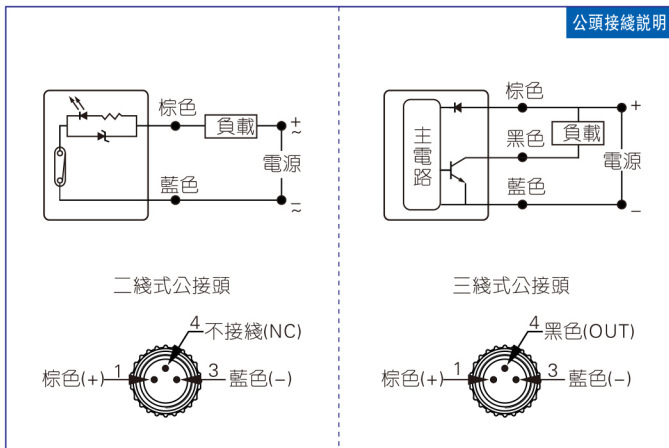

感應開關

感應開關綫端所附接頭

■ 感應開關綫端所附公接頭

■ 公接頭配套之母接頭

M83F 4 B 02 PVC

接头型式

- M83F: M8×1.0三針母接頭(直綫)
- M83FL: M8×1.0三針母接頭(直角)
- M123F: M12×1.0三針母接頭(直綫)
- M123FL: M12×1.0三針母接頭(直角)

電綫材質

- PVC: PVC外被材質
- PUR: PUR外被材質

配綫長度

- 02: 綫長2m
- 03: 綫長3m
- 05: 綫長5m
- 10: 綫長10m

電綫外徑

- 2.9: 外徑Φ2.9mm
- 3.3: 外徑Φ3.3mm
- 4.0: 外徑Φ4.0mm
- 4.5: 外徑Φ4.5mm
- 5.2: 外徑Φ5.2mm

電綫顏色

- B: 黑色(三芯)
- G: 灰色(二芯)